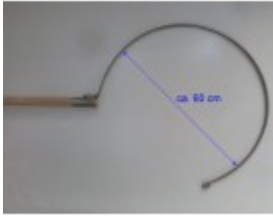

Rescue hook c/w wooden shaft
Kurzbeschreibung [Learn More](#)